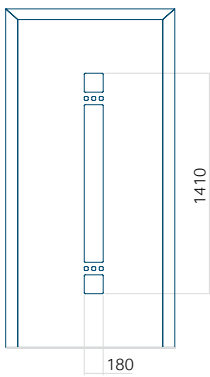

Without application